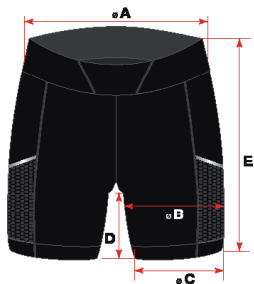

TRAIL ULTRA SKIN Half Tight & 2-in-1 SHORT		♀♂	XS	S	SM	M	L	XL
			Extra Small	Small	Small + Medium*	Medium	Large	Extra Large
Größentabelle / Maßangaben								
Hüftumfang	mini-maxi A		64-78 cm	66-82 cm	66-82 cm	70-88 cm	74-94 cm	78-100cm
Oberschenkel oben	mini-maxi B		44-60 cm	46-62 cm	48-65 cm	48-65 cm	50-66 cm	53-70 cm
Oberschenkel unten	mini-maxi C		36-50 cm	38-52 cm	40-55 cm	40-55 cm	42-57 cm	44-69 cm
Schrittlänge	D		21 cm	21.5 cm	21.5 cm	22 cm	23 cm	24 cm
Länge	E		42 cm	44 cm	44 cm	45 cm	47 cm	49 cm
STANDARDGRÖSSEN / VERGLEICHSTABELLE								
	Frankreich		36-38	38-40	38-40	40-42	42-44	44-46
	UK / US / CAN		26-28	28-30	28-30	30-32	32-34	34-36
	Italien		40-42	42-44	42-44	44-46	46-48	48-50
	International		XXS / XS	S	S / M	M / L	L / XL	XL / XXL

TRAIL ULTRA 2-in-1 SKIRT / LAUFROCK		♀	XS	S	SM	M	L	XL
			Extra Small	Small	Small + Medium*	Medium	Large	Extra Large
Größentabelle / Maßangaben								
Hüftumfang	mini-maxi A		62-74 cm	64-78 cm	64-78 cm	66-82 cm	70-88 cm	74-94 cm
Oberschenkel oben	mini-maxi B		37-51 cm	39-54 cm	41-57 cm	41-57 cm	43-61 cm	45-63 cm
Oberschenkel unten	mini-maxi C		34-48 cm	36-51 cm	38-54 cm	38-54 cm	40-57 cm	42-60 cm
Schrittlänge	mini D		15 cm	15.7 cm	15.7 cm	16.5 cm	17.3 cm	18 cm
Länge	mini E		37 cm	38 cm	38 cm	39 cm	40 cm	41 cm
STANDARDGRÖSSEN / VERGLEICHSTABELLE								
	Frankreich		34-36	36-38	38-40	38-40	40-42	42-44
	UK / US / CAN		24-26	26-28	28-30	28-30	30-32	32-34
	Italien		38-40	40-42	42-44	42-44	44-46	46-48
	International		XXS / XS	S	S / M	M / L	L / XL	XL / XXL